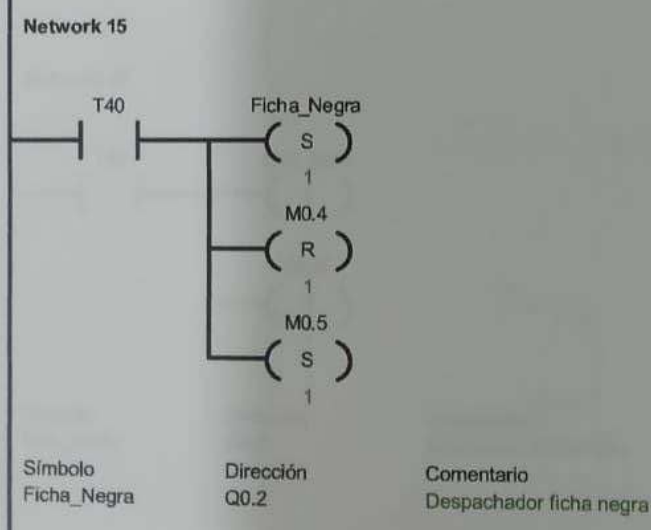

Network 9

Network 10

Símbolo	Dirección	Comentario
Mov_Antih	Q0.0	Movimiento antihorario

Network 11

ESTACION 2

Símbolo	Dirección	Comentario
Centrado	I0.3	Sensor de Centrado
Ficha_Blanca	Q0.1	Despachador ficha blanca
Mov_Antih	Q0.0	Movimiento antihorario
Sensor_0	I0.0	Sensor de Estación 0
Sensor_1	I0.1	Sensor de Estación 1
Sensor_2	I0.2	Sensor de Estación 2

Network 4

Símbolo: Ficha_Blanca
 Dirección: Q0.1
 Comentario: Despachador ficha blanca

Network 5

Network 6

Símbolo: Ficha_Negra
 Dirección: Q0.2
 Comentario: Despachador ficha negra

Network 7

ESTACIONES 802Busa / PRINCIPAL (081)