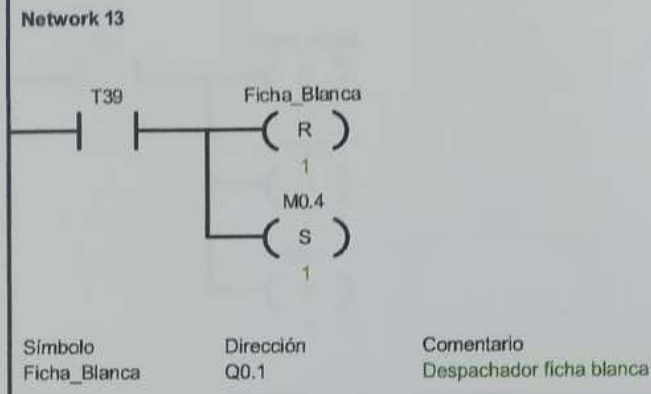

Network 9

Network 10

Símbolo	Dirección	Comentario
Mov_Antih	Q0.0	Movimiento antihorario

Network 11

ESTACION 2

Símbolo	Dirección	Comentario
Centrado	I0.3	Sensor de Centrado
Ficha_Blanca	Q0.1	Despachador ficha blanca
Mov_Antih	Q0.0	Movimiento antihorario
Sensor_0	I0.0	Sensor de Estación 0
Sensor_1	I0.1	Sensor de Estación 1
Sensor_2	I0.2	Sensor de Estación 2

Network 4

Símbolo: Ficha_Blanca
 Dirección: Q0.1
 Comentario: Despachador ficha blanca

Network 5

Network 6

Símbolo: Ficha_Negra
 Dirección: Q0.2
 Comentario: Despachador ficha negra

Network 7

ESTACIONES 802Busa / PRINCIPAL (081)