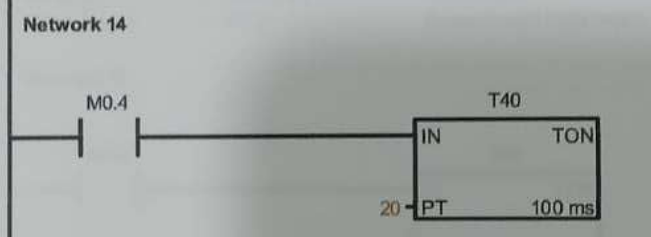

Network 9

Network 10

Símbolo	Dirección	Comentario
Mov_Antih	Q0.0	Movimiento antihorario

Network 11

ESTACION 2

Símbolo	Dirección	Comentario
Centrado	I0.3	Sensor de Centrado
Ficha_Blanca	Q0.1	Despachador ficha blanca
Mov_Antih	Q0.0	Movimiento antihorario
Sensor_0	I0.0	Sensor de Estación 0
Sensor_1	I0.1	Sensor de Estación 1
Sensor_2	I0.2	Sensor de Estación 2