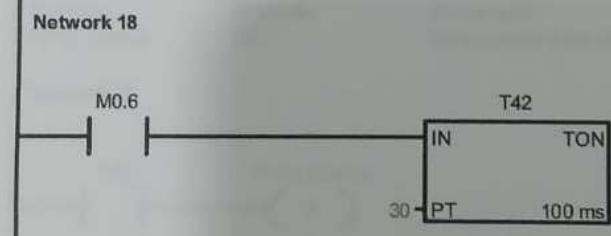

Símbolo	Dirección	Comentario
Mov_Antih	Q0.0	Movimiento antihorario