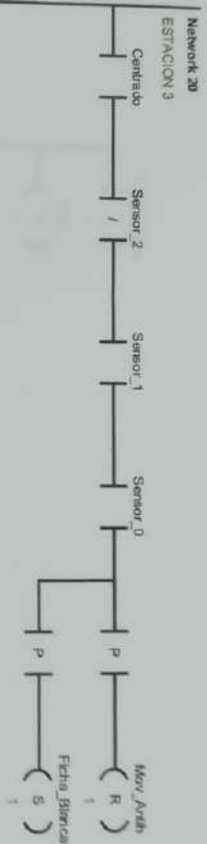

Network 9

Network 10

Símbolo	Dirección	Comentario
Mov_Antih	Q0.0	Movimiento antihorario

Network 11

ESTACION 2

Símbolo	Dirección	Comentario
Centrado	I0.3	Sensor de Centrado
Ficha_Blanca	Q0.1	Despachador ficha blanca
Mov_Antih	Q0.0	Movimiento antihorario
Sensor_0	I0.0	Sensor de Estación 0
Sensor_1	I0.1	Sensor de Estación 1
Sensor_2	I0.2	Sensor de Estación 2

Network 4

Símbolo: Ficha_Blanca
 Dirección: Q0.1
 Comentario: Despachador ficha blanca

Network 5

Network 6

Símbolo: Ficha_Negra
 Dirección: Q0.2
 Comentario: Despachador ficha negra

Network 7

ESTACIONES 802Busa / PRINCIPAL (081)

Símbolo
 Centrado
 Ficha_Blanca
 Mov_Arriba
 Sensor_0
 Sensor_1
 Sensor_2

Dirección
 10.3
 Q0.1
 Q0.0
 I0.0
 I0.1
 I0.2

Comentario
 Sensor de Centrado
 Despachador ficha blanca
 Movimiento arribarrio
 Sensor de Estación 0
 Sensor de Estación 1
 Sensor de Estación 2