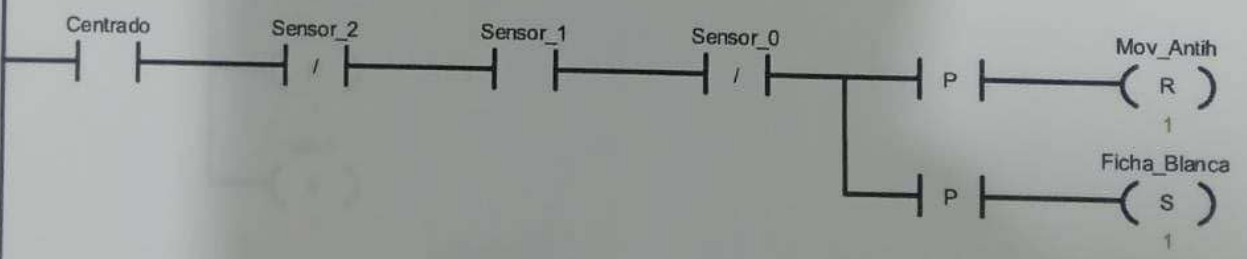

Network 9

Network 10

Símbolo	Dirección	Comentario
Mov_Antih	Q0.0	Movimiento antihorario

Network 11

ESTACION 2

Símbolo	Dirección	Comentario
Centrado	I0.3	Sensor de Centrado
Ficha_Blanca	Q0.1	Despachador ficha blanca
Mov_Antih	Q0.0	Movimiento antihorario
Sensor_0	I0.0	Sensor de Estación 0
Sensor_1	I0.1	Sensor de Estación 1
Sensor_2	I0.2	Sensor de Estación 2

Network 4

Símbolo: Ficha_Blanca
 Dirección: Q0.1
 Comentario: Despachador ficha blanca

Network 5

Network 6

Símbolo: Ficha_Negra
 Dirección: Q0.2
 Comentario: Despachador ficha negra

Network 7

ESTACIONES 802Busa / PRINCIPAL (081)