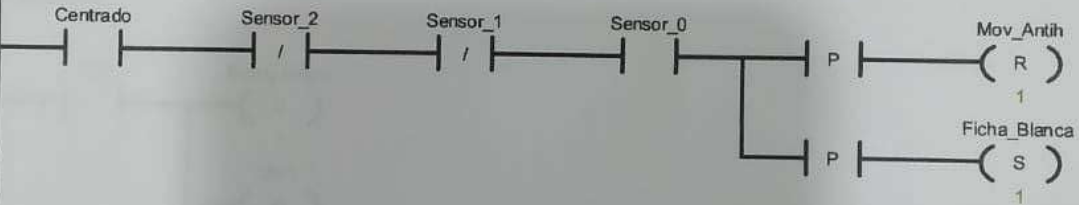

ESTACIONES 802Baaa / PRINCIPAL (OB1)

Bloque: PRINCIPAL
Autor:
Fecha de creación: 16.04.2024 1:39:27
Fecha de modificación: 24.04.2024 3:35:46

Símbolo	Tipo var.	Tipo de datos	Comentario
	TEMP		
	TEMP		
	TEMP		
	TEMP		

Comentario de UOP
Network 1 Título de segmento
Comentario de segmento

Símbolo	Dirección	Comentario
Boton_Usuario	I1.0	Botón de Inicio NA sin retención
Mov_Antih	Q0.0	Movimiento antihorario

Network 2

Símbolo	Dirección	Comentario
Centrado	I0.3	Sensor de Centrado
Ficha_Blanca	Q0.1	Despachador ficha blanca
Mov_Antih	Q0.0	Movimiento antihorario
Sensor_0	I0.0	Sensor de Estación 0
Sensor_1	I0.1	Sensor de Estación 1
Sensor_2	I0.2	Sensor de Estación 2