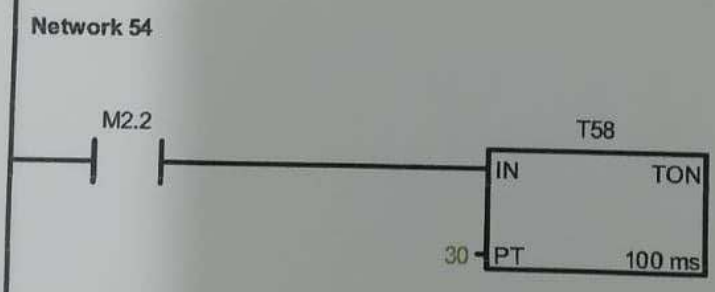

Network 41

Network 42

Símbolo: Ficha_Negra
 Dirección: Q0.2
 Comentario: Despachador ficha negra

Network 43

Símbolo	Dirección	Comentario
Ficha_Negra	Q0.2	Despachador ficha negra

Símbolo	Dirección	Comentario
Mov_Antih	Q0.0	Movimiento antihorario