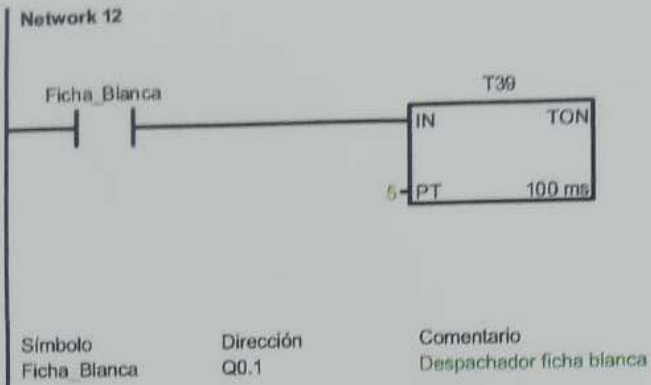

Network 9

Network 10

Símbolo	Dirección	Comentario
Mov_Antih	Q0.0	Movimiento antihorario

Network 11

ESTACION 2

Símbolo	Dirección	Comentario
Centrado	I0.3	Sensor de Centrado
Ficha_Blanca	Q0.1	Despachador ficha blanca
Mov_Antih	Q0.0	Movimiento antihorario
Sensor_0	I0.0	Sensor de Estación 0
Sensor_1	I0.1	Sensor de Estación 1
Sensor_2	I0.2	Sensor de Estación 2

Network 4

Símbolo: Ficha_Blanca
 Dirección: Q0.1
 Comentario: Despachador ficha blanca

Network 5

Network 6

Símbolo: Ficha_Negra
 Dirección: Q0.2
 Comentario: Despachador ficha negra

Network 7

ESTACIONES 802Busa / PRINCIPAL (081)