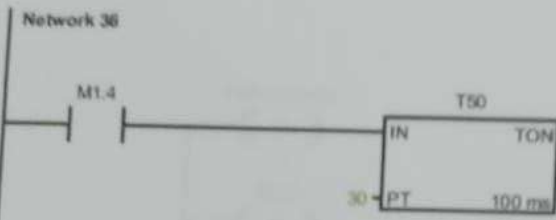

Símbolo Fichas_Negra Dirección Q0.2 Comentario Despachador fichas negra

Símbolo	Dirección	Comentario
Mov_Antih	Q0.0	Movimiento antihorario

Símbolo	Dirección	Comentario
Centrado	I0.3	Sensor de Centrado
Ficha_Blanca	Q0.1	Despachador ficha blanca
Mov_Antih	Q0.0	Movimiento antihorario
Sensor_0	I0.0	Sensor de Estación 0
Sensor_1	I0.1	Sensor de Estación 1
Sensor_2	I0.2	Sensor de Estación 2