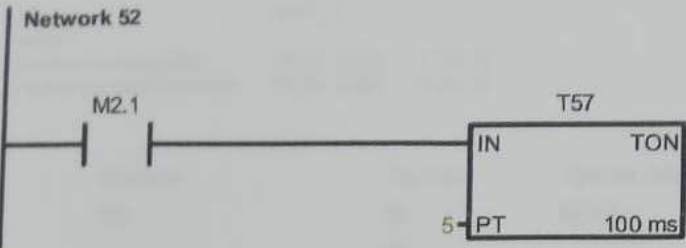

Network 41

Network 42

Símbolo: Ficha_Negra
 Dirección: Q0.2
 Comentario: Despachador ficha negra

Network 43

Símbolo	Dirección	Comentario
Ficha_Negra	Q0.2	Despachador ficha negra

Símbolo	Dirección	Comentario
Mov_Antih	Q0.0	Movimiento antihorario